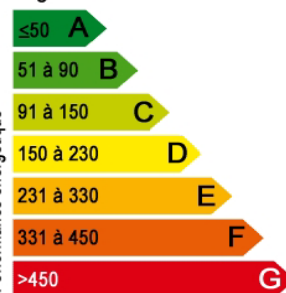

Pièces : 3

Surf.Hab.(m²) : 50

Nb Chambre : 2

Nb Couchages : 4

Nb Salle de Bains : 1

Niveau : 2

Type : Maison

Etat : Bon

Exposition : Est

Mitoyenneté : Deux Côtés

Chauffage : Electricité

Construction : Traditionnelle

Cheminée

Chambre Indépendante

WC séparé

Tout à l'Egout

78 500 €*

**Dont Honoraires 6 % TTC à la charge de l'acquéreur
calculés sur la base du prix net vendeur*

Prix hors honoraires : 74 000 €

Document non contractuel ne pouvant engager la responsabilité de l'agence

Prix : 78 500 €*

Frais Agence Inclus à la

charge de l'acquéreur : 4 500 €

Réf : 728

Logement économe