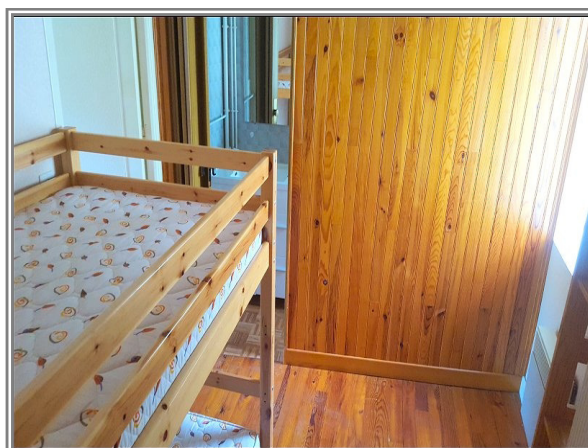

AGNES

Agence Agnès Immobilier

57 Bis Rue Vincent Mir
65170 St LARY SOULAN
Tél : 05.62.39.53.98

e.mail : info@agnes-immo.com

Site : www.agnes-immo.com

Situation : GUCHEN / Vallée d'Aure

Type : MAISON

Résidence : Bie d'Era Laubaterre

Observations : Maison de village située à 5 mn de St Lary. Joli pied à terre pour passer ses vacances dans la Vallée d'Aure
Taxe Foncière + Taxe Habitation + OM + Eau et Assainissement : 500 €