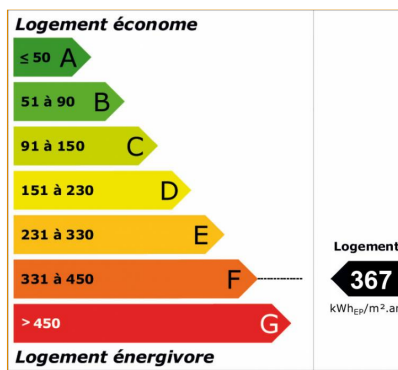

VOTRE AGENCE

Agnès Immobilier Saint-Lary
2 impasse des Oiseaux 65170 Saint-Lary-Soulan
Tél : **05 62 39 53 98**
Mail : **agnes-immo@orange.fr**
<https://agnes-immo.com/>