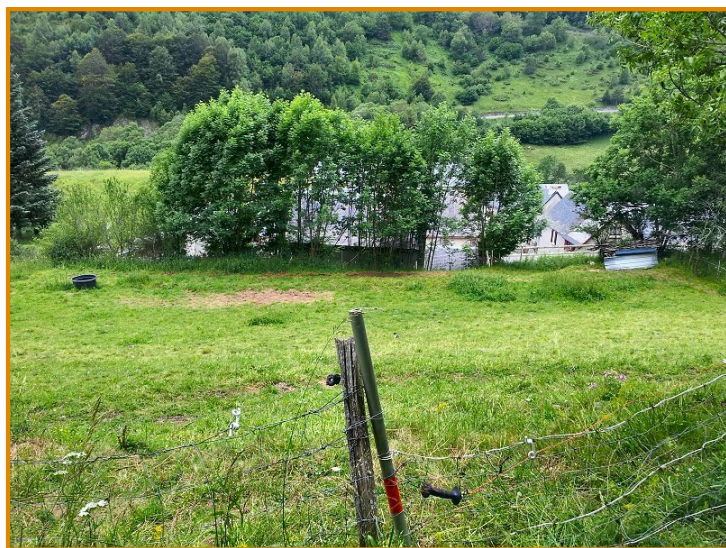

DESCRIPTIF

Constructible : **OUI**

CU positif, dans le respect des dispositions du PLU et des prescriptions de l'ABF.

Le stationnement se fera hors du domaine public.

SECTEUR

Exposition : **SUD**
Vue : **Montagne**
Proximité : **Station de Piau-Engaly et Espagne**

informations

Prix de vente honoraires TTC : **64 000€**
inclus
Honoraires à la charge de l'acquéreur : Montant : 4000 € -
Net vendeur : 60 000 €